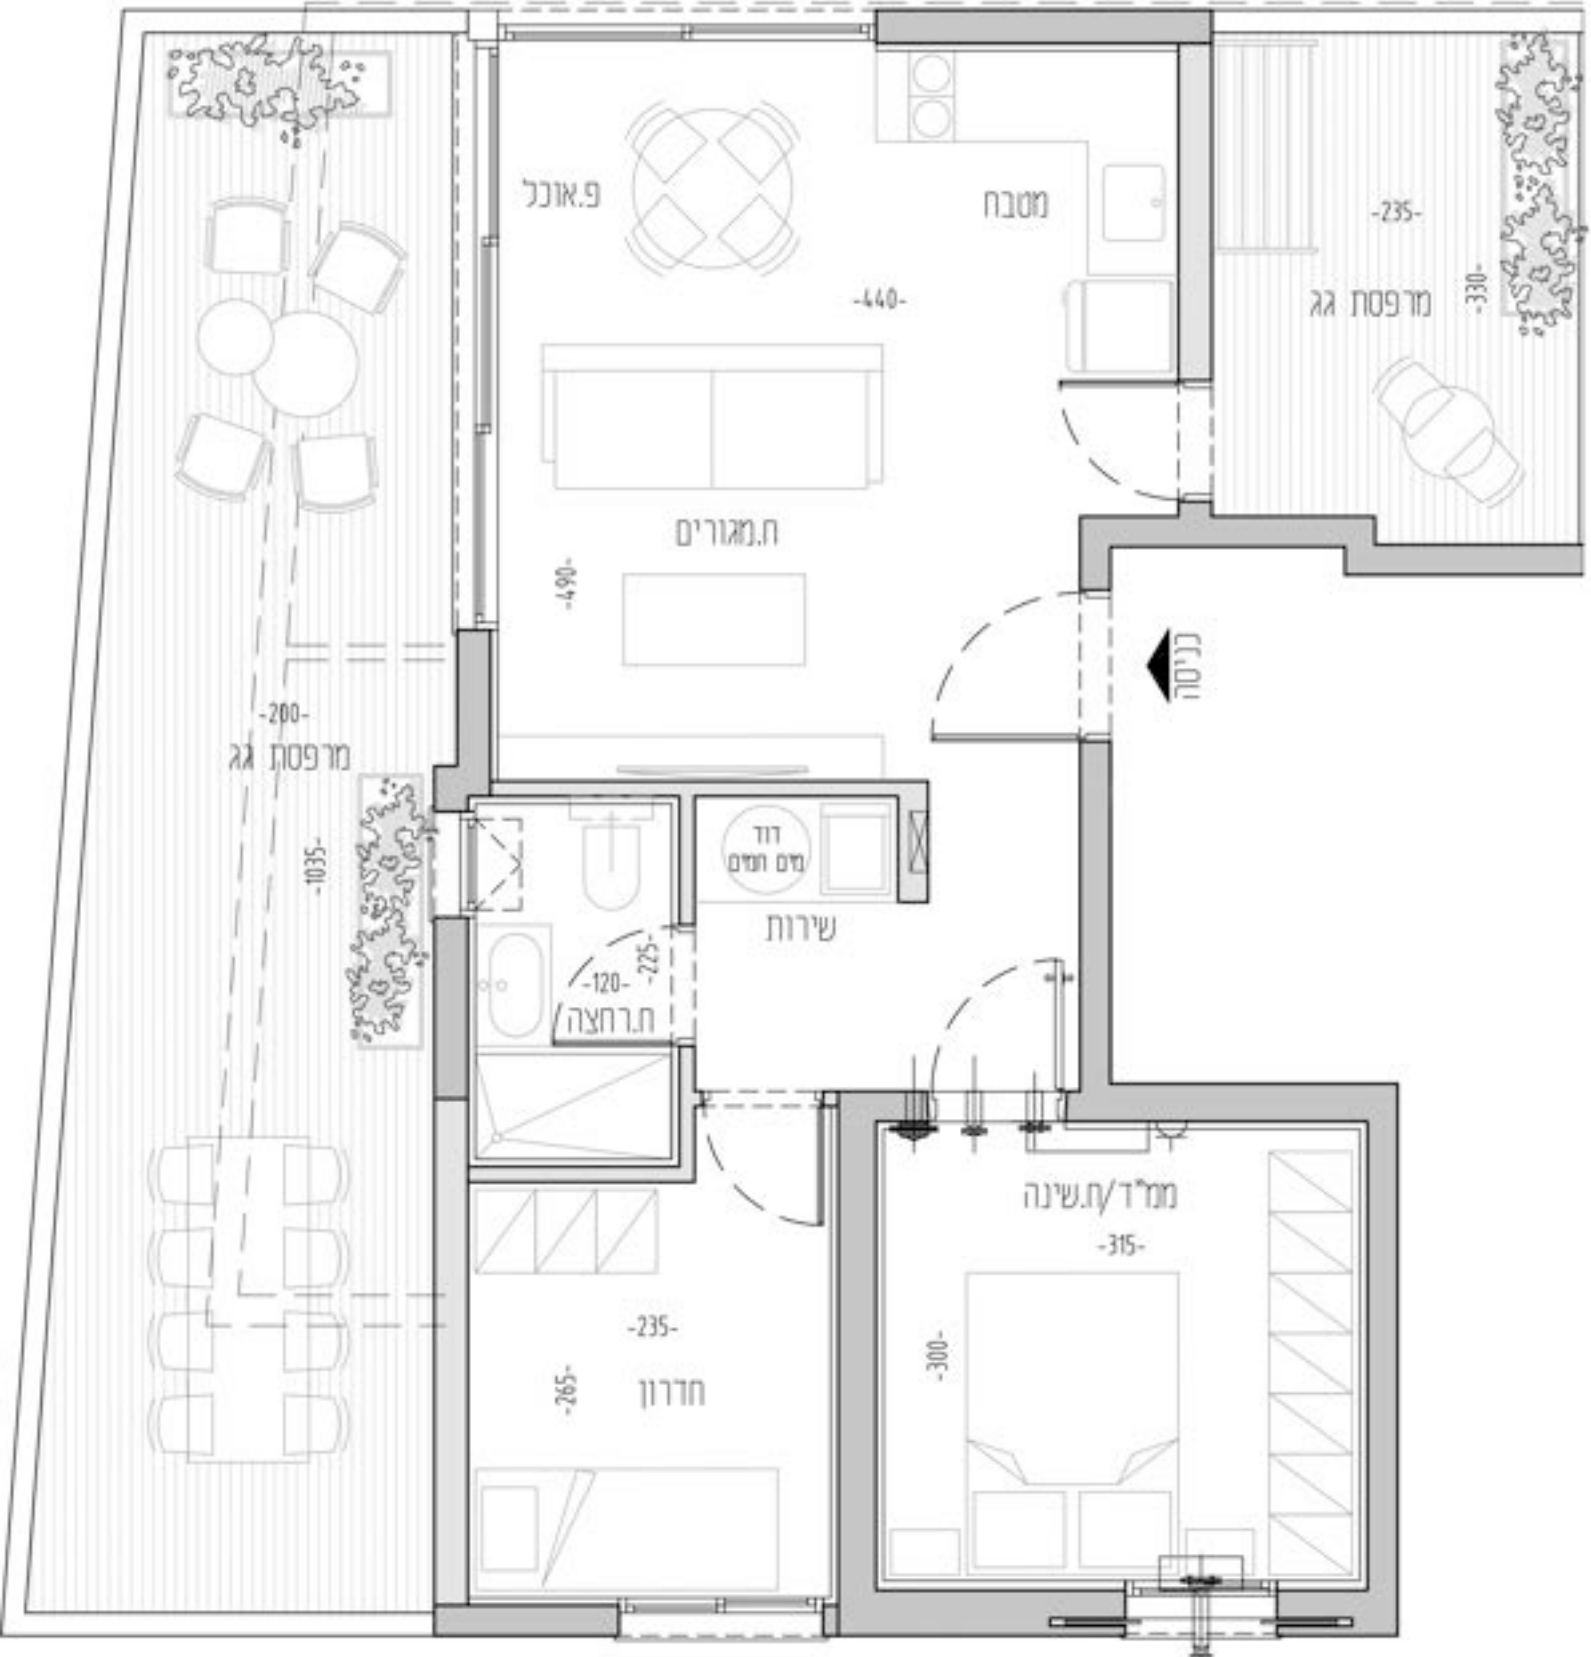

דירה מספר 14 // קומה 5
מספר חדרים 2.5
שטח דירה 56.50
שטח מרפסת 35.70

כרם 44 - יזמות והתחדשות עירונית בע"מ