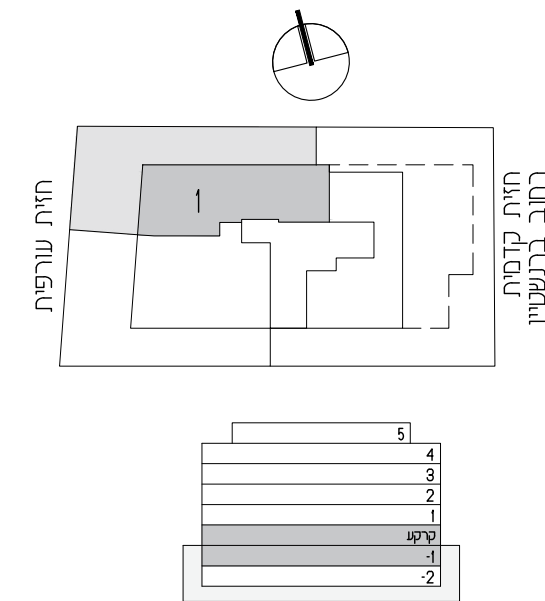

דירה מספר 1 //	קרקעיקו-
מספר חדרים	4
שטח מפלס 1/2	48.50 מ"ר
שטח שני המפלסים	100 מ"ר
שטח חצר	50 מ"ר

דירה מספר 1 // קיקרקעיקו-
מספר חדרים 4
שטח מפלס 2/2 51.50 מ'ר
שטח שני המפלסים 100 מ'ר
שטח חצר אנגלית 10 מ'ר