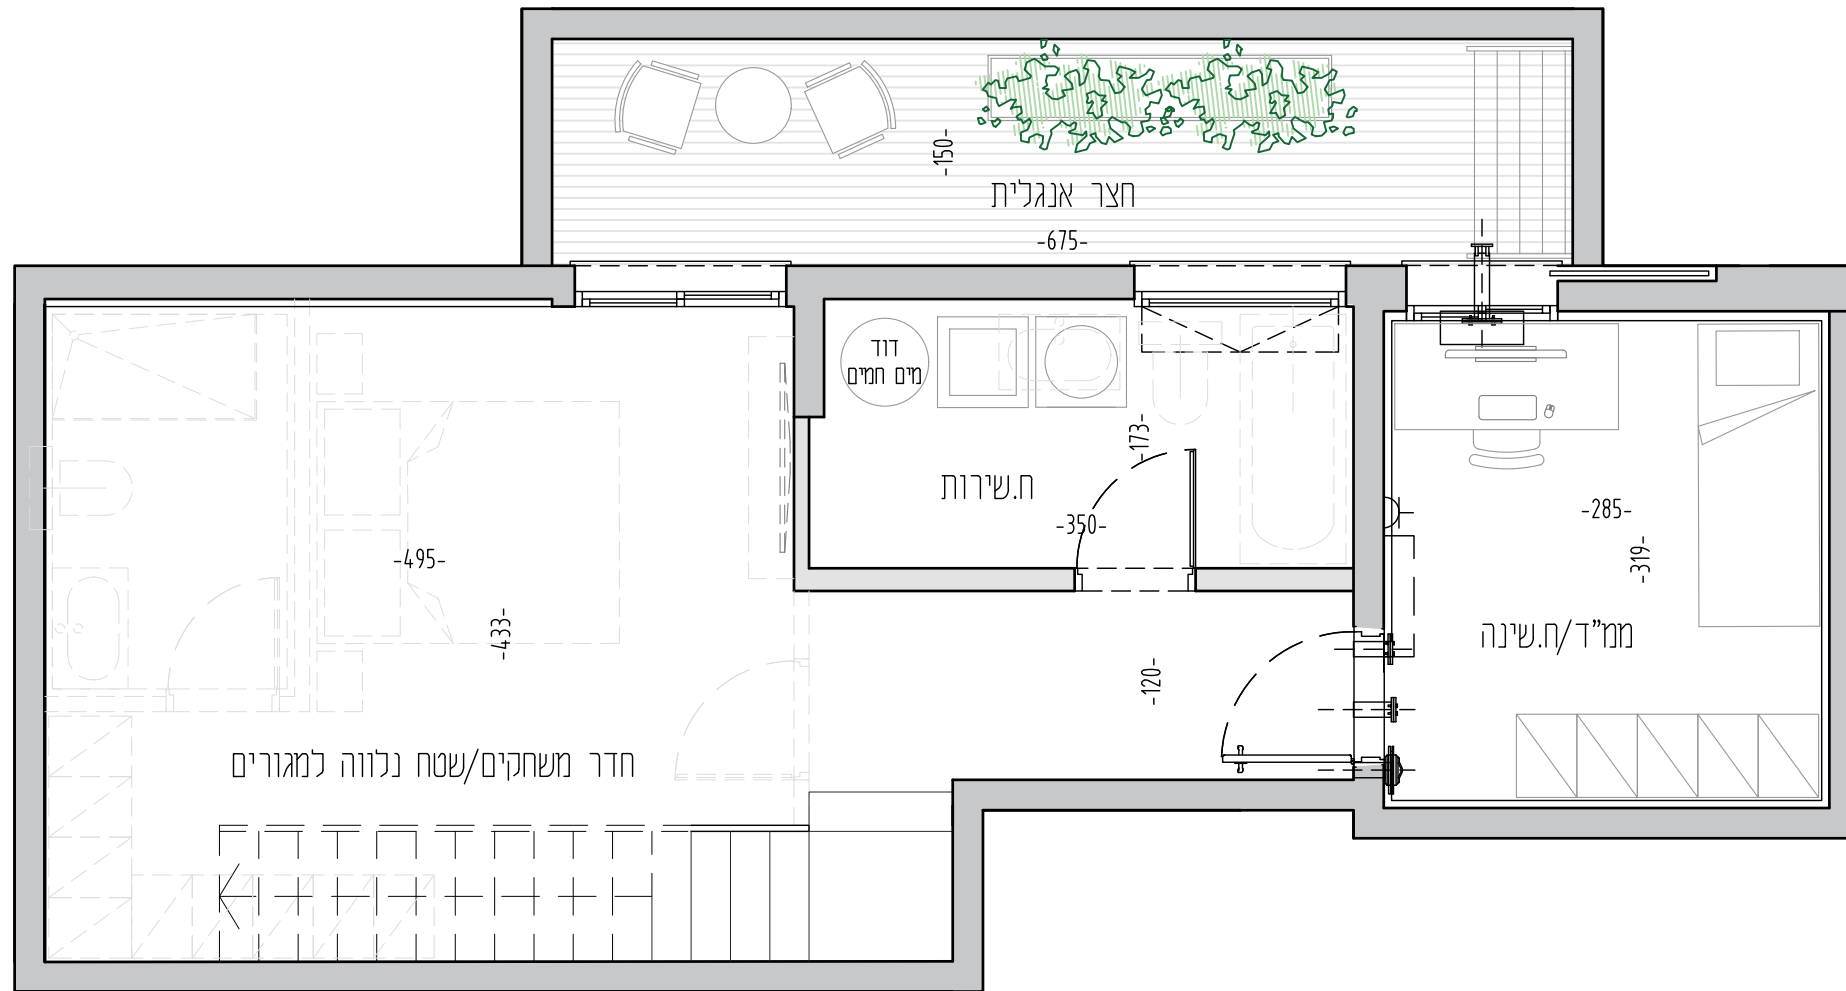

דירה מספר 1 //	קרקעיקו-
מספר חדרים	4
שטח מפלס 1/2	48.50 מ"ר
שטח שני המפלסים	100 מ"ר
שטח חצר	50 מ"ר

דירה מספר 1 // קיקרקעיקו-
מספר חדרים 4
שטח מפלס 2/2 51.50 מ'ר
שטח שני המפלסים 100 מ'ר
שטח חצר אנגלית 10 מ'ר